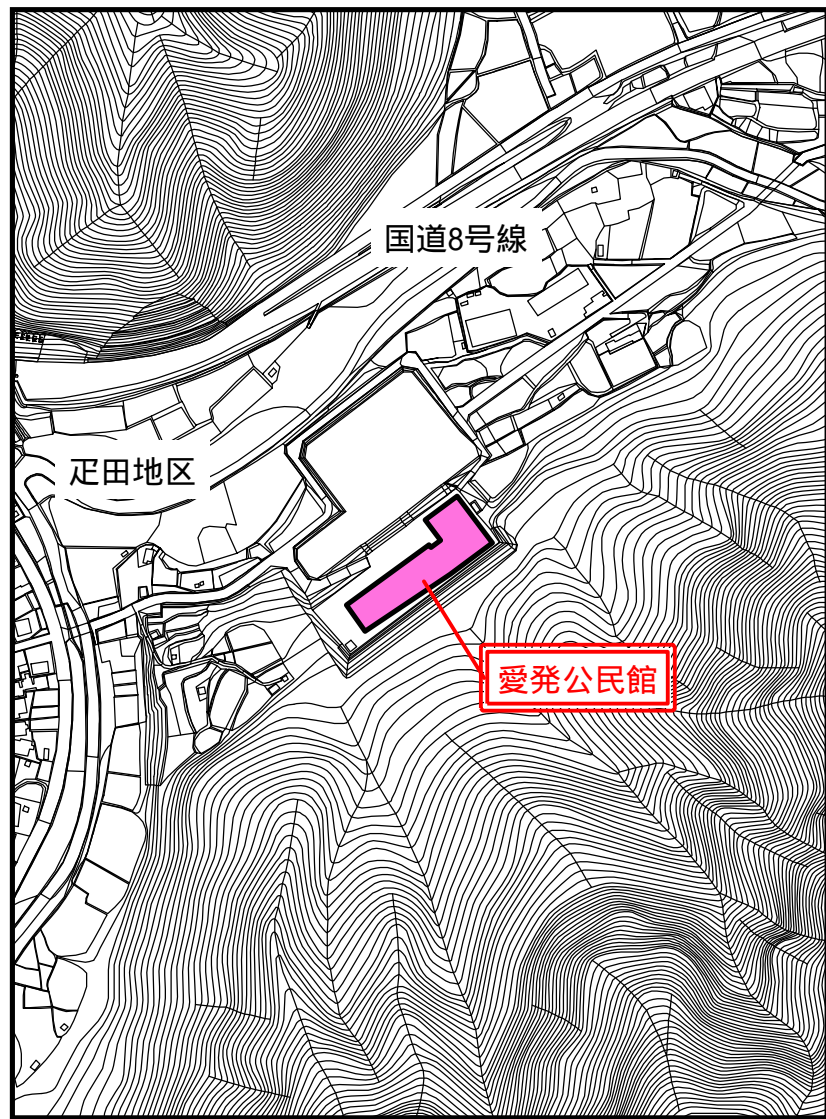

# 土砂災害ハザードマップ

土砂災害に備えて事前に避難場所の位置を把握しておきましょう！また避難場所へ安全に行けるように避難路を確認しておきましょう！

## 地図の見方

がけ崩れ(急傾斜地の崩壊)

土砂災害特別警戒区域

(土砂災害により著しい危害のおそれがある土地の区域)

箇所番号

土砂災害警戒区域

(土砂災害により危害のおそれがある土地の区域)

土石流

箇所番号

土砂災害特別警戒区域

土砂災害警戒区域

避難場所

避難場所までの避難路

【地区の名称】

## 敦賀市駄口

\*あなたの最寄の避難場所を知っておきましょう

避難場所メモ

避難場所の名称

**愛発公民館**

住所

**敦賀市足田37-1**

電話番号