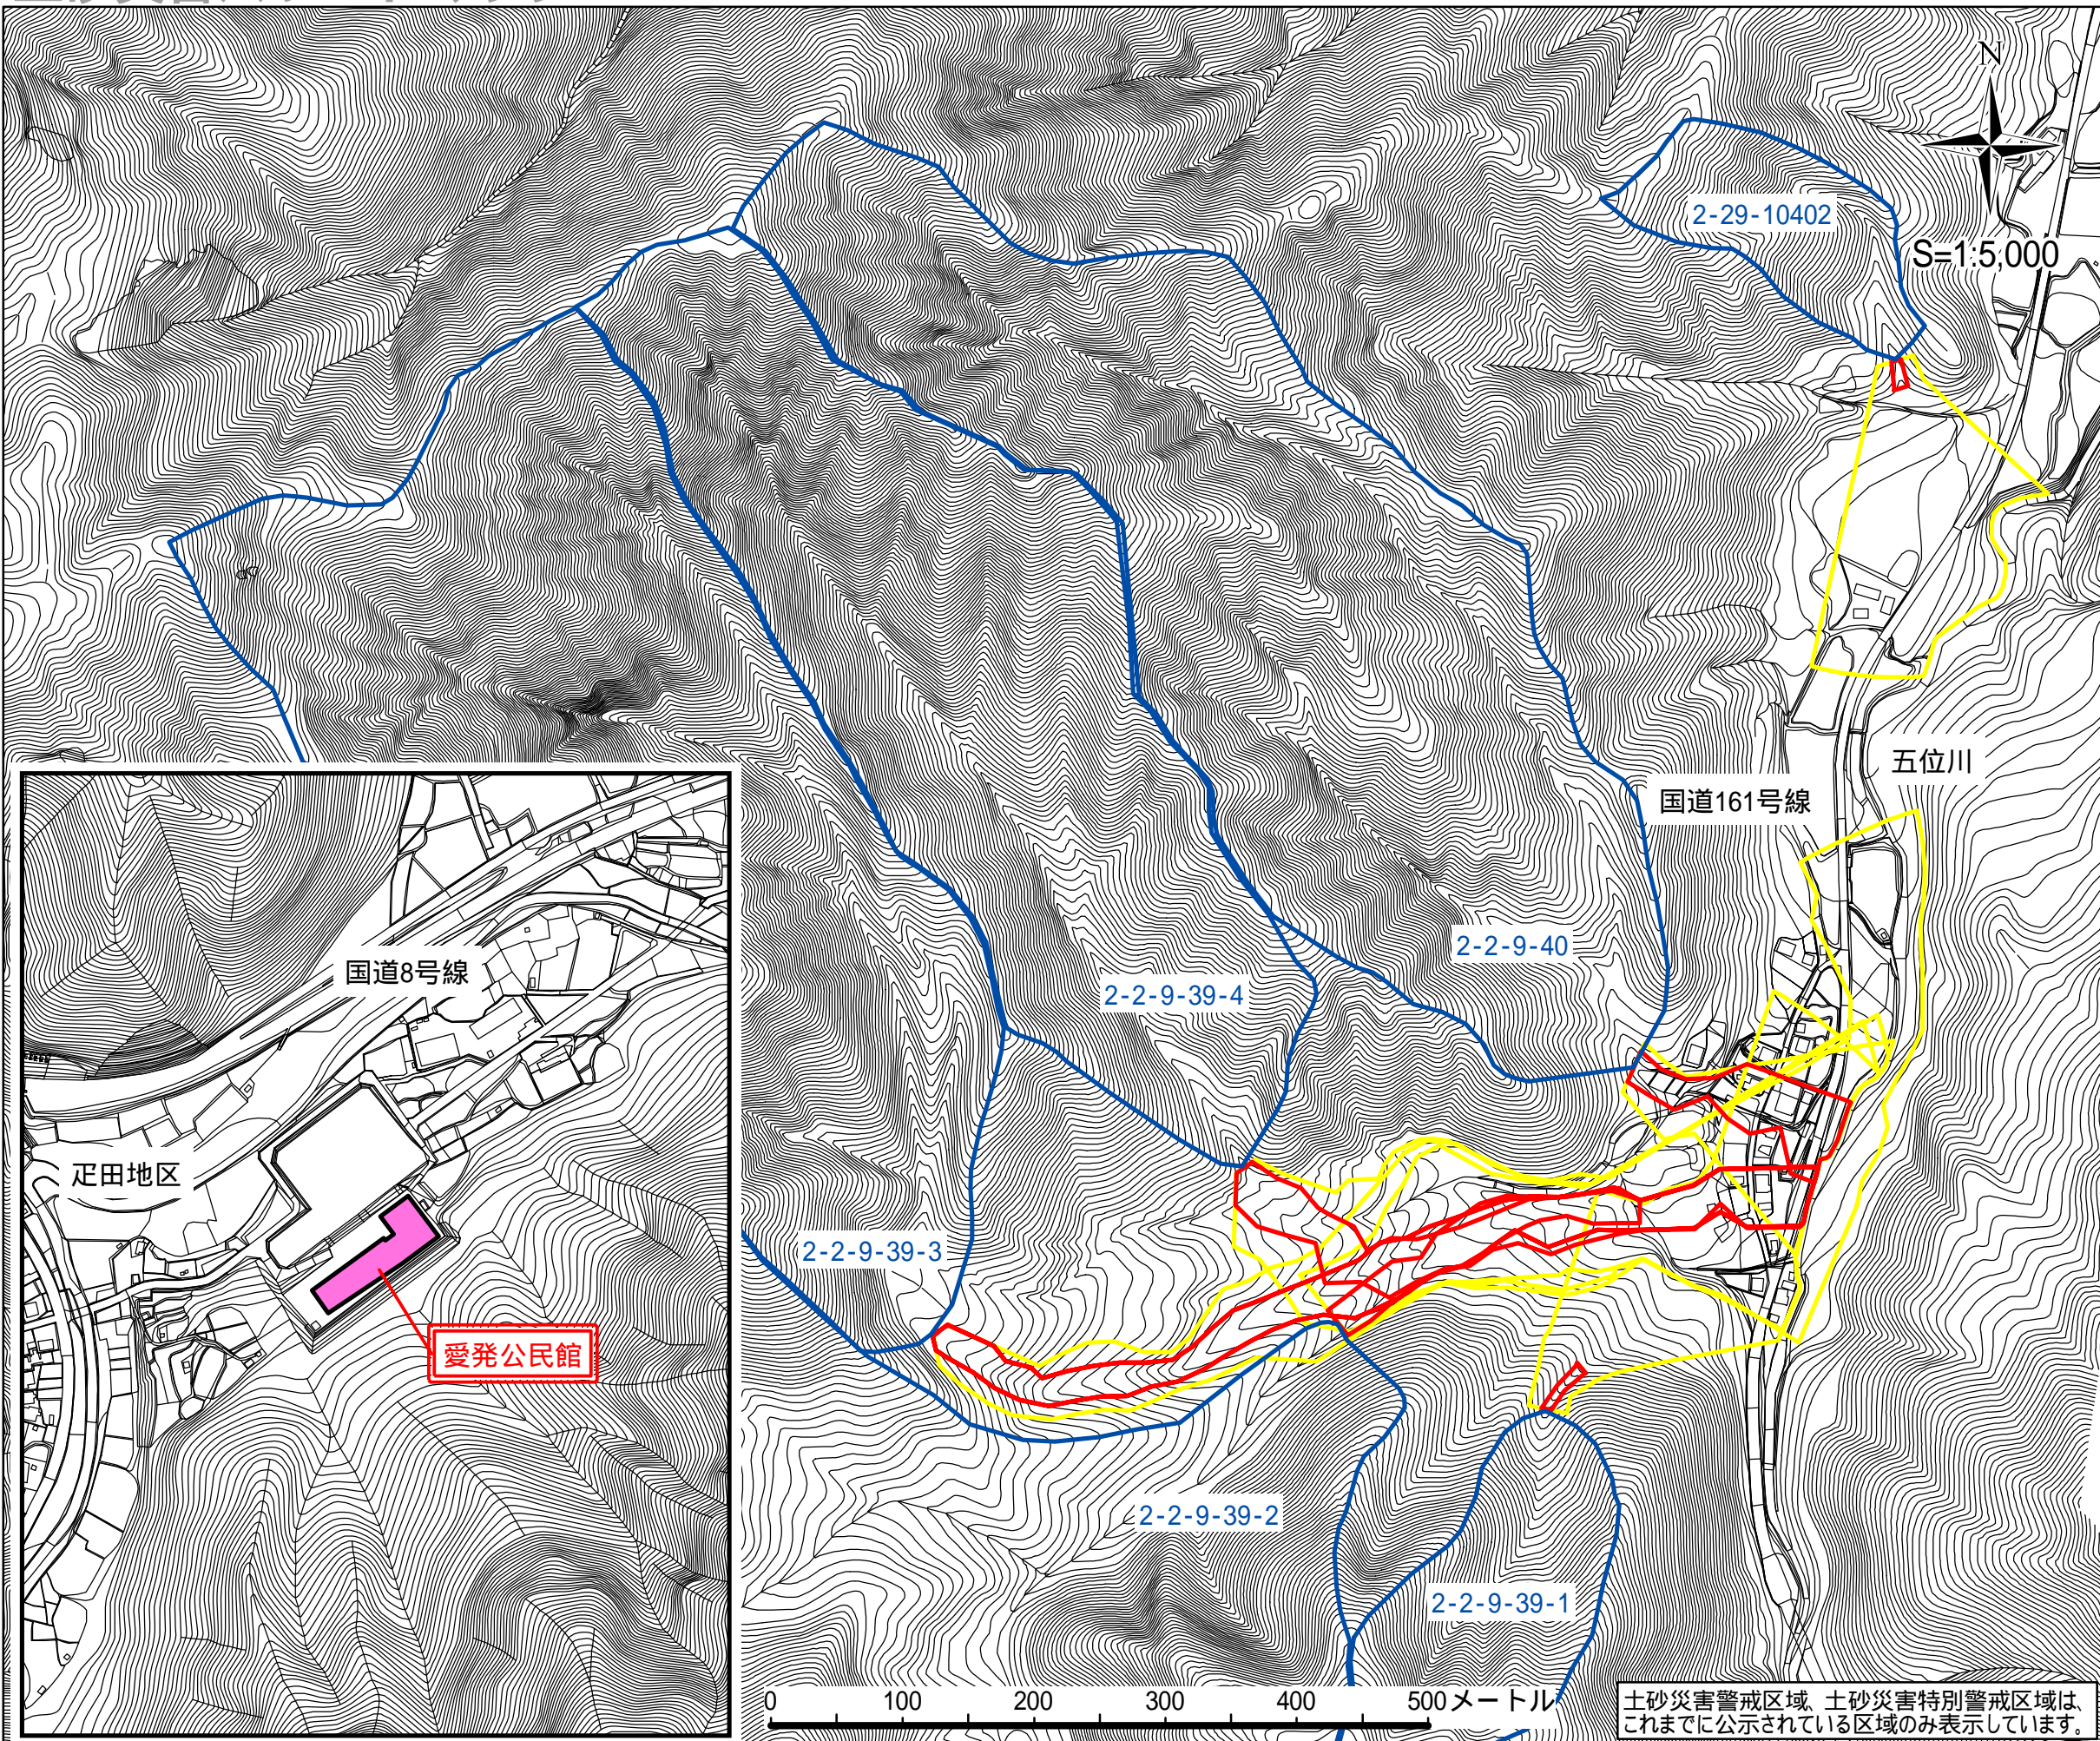

# 土砂災害ハザードマップ

土砂災害に備えて事前に避難場所の位置を把握しておきましょう！また避難場所へ安全に行けるように避難路を確認しておきましょう！

## 地図の見方

がけ崩れ(急傾斜地の崩壊)

土砂災害特別警戒区域

(土砂災害により著しい危害のおそれがある土地の区域)

箇所番号

土砂災害警戒区域

(土砂災害により危害のおそれがある土地の区域)

土石流

箇所番号

土砂災害特別警戒区域

土砂災害警戒区域

避難場所

避難場所までの避難路

【地区の名称】

**0770-27-1100**

土砂災害警戒区域、土砂災害特別警戒区域は、これまでに公示されている区域のみ表示しています。